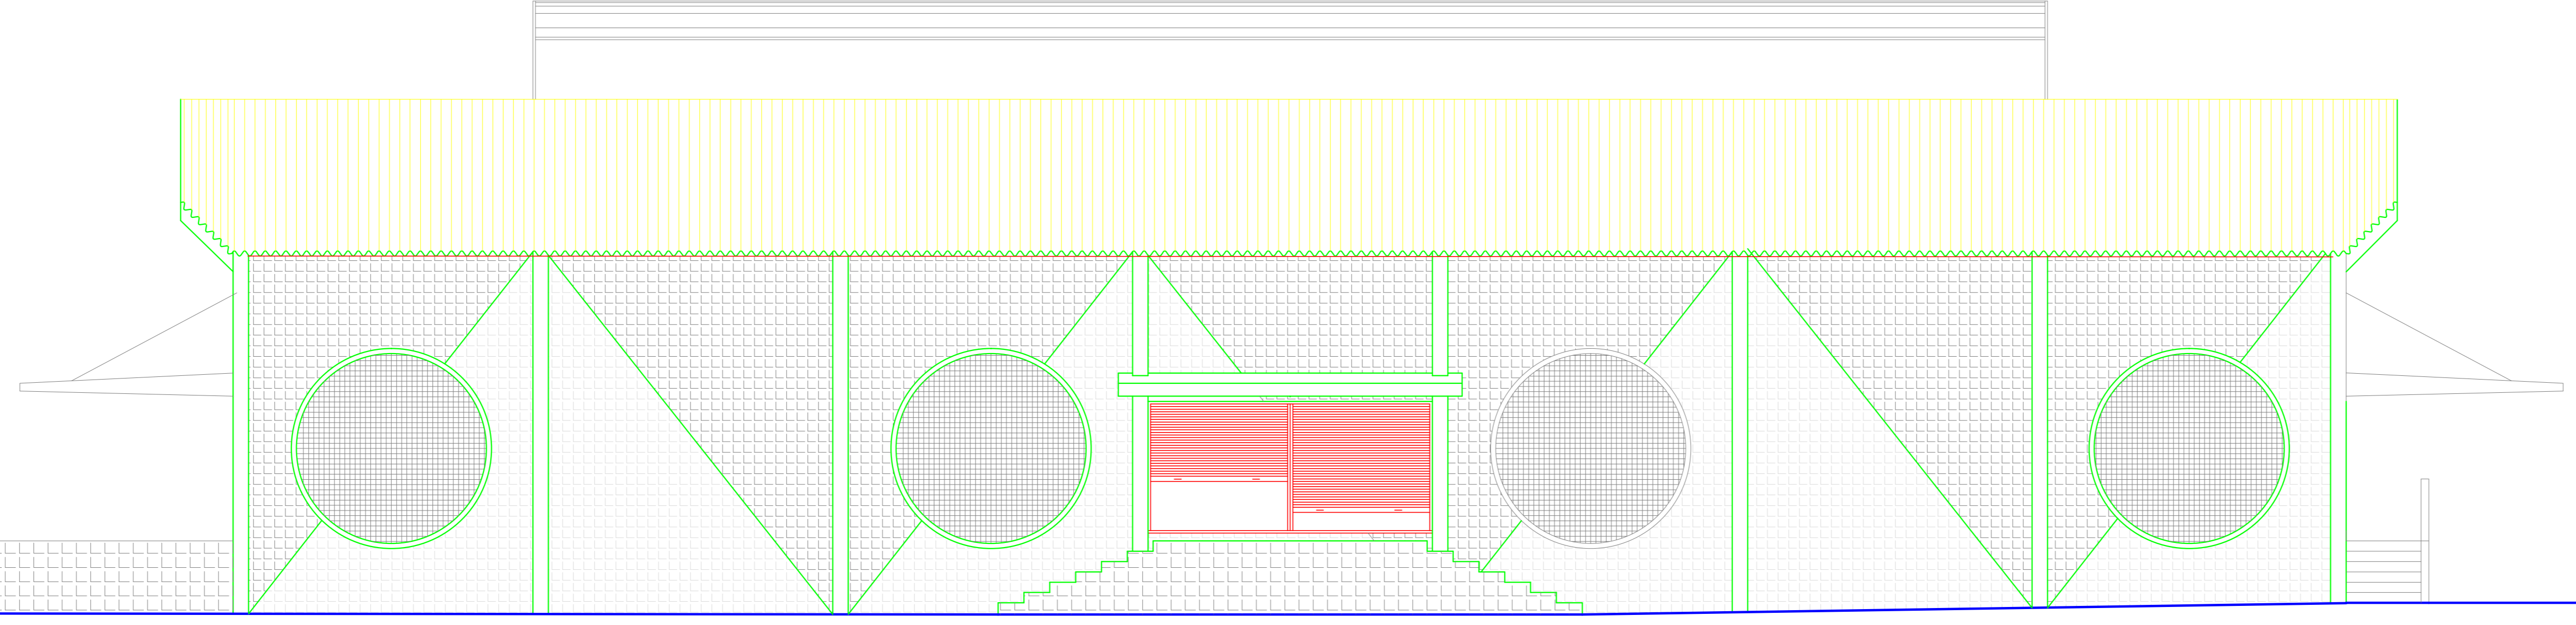

FACHADA LESTE
ESCALA 1 : 75

CBS	TELECARA
CAGECE	SANDE
ISSP	ISSC
CREA	APROYO
PROPRIETARIO	
PROJETO	
CALCULO	
CONSTRUÇÃO	PAGO
PROJETO DE ARQUITETURA	
MERCADO CARLITO PAMPLONA	
CONTEUDO: REFORMA DO MERCADO DO BAIRRO CARLITO PAMPLONA	
DATA: 06/2013	ESCALAS: 1 / 75
DESIGNO: Elcio/Orubatan	CONTEUDO DA PRANCHA: CORTES AA E BB, FACHADAS
RESP. TÉCNICO	
	03
	03