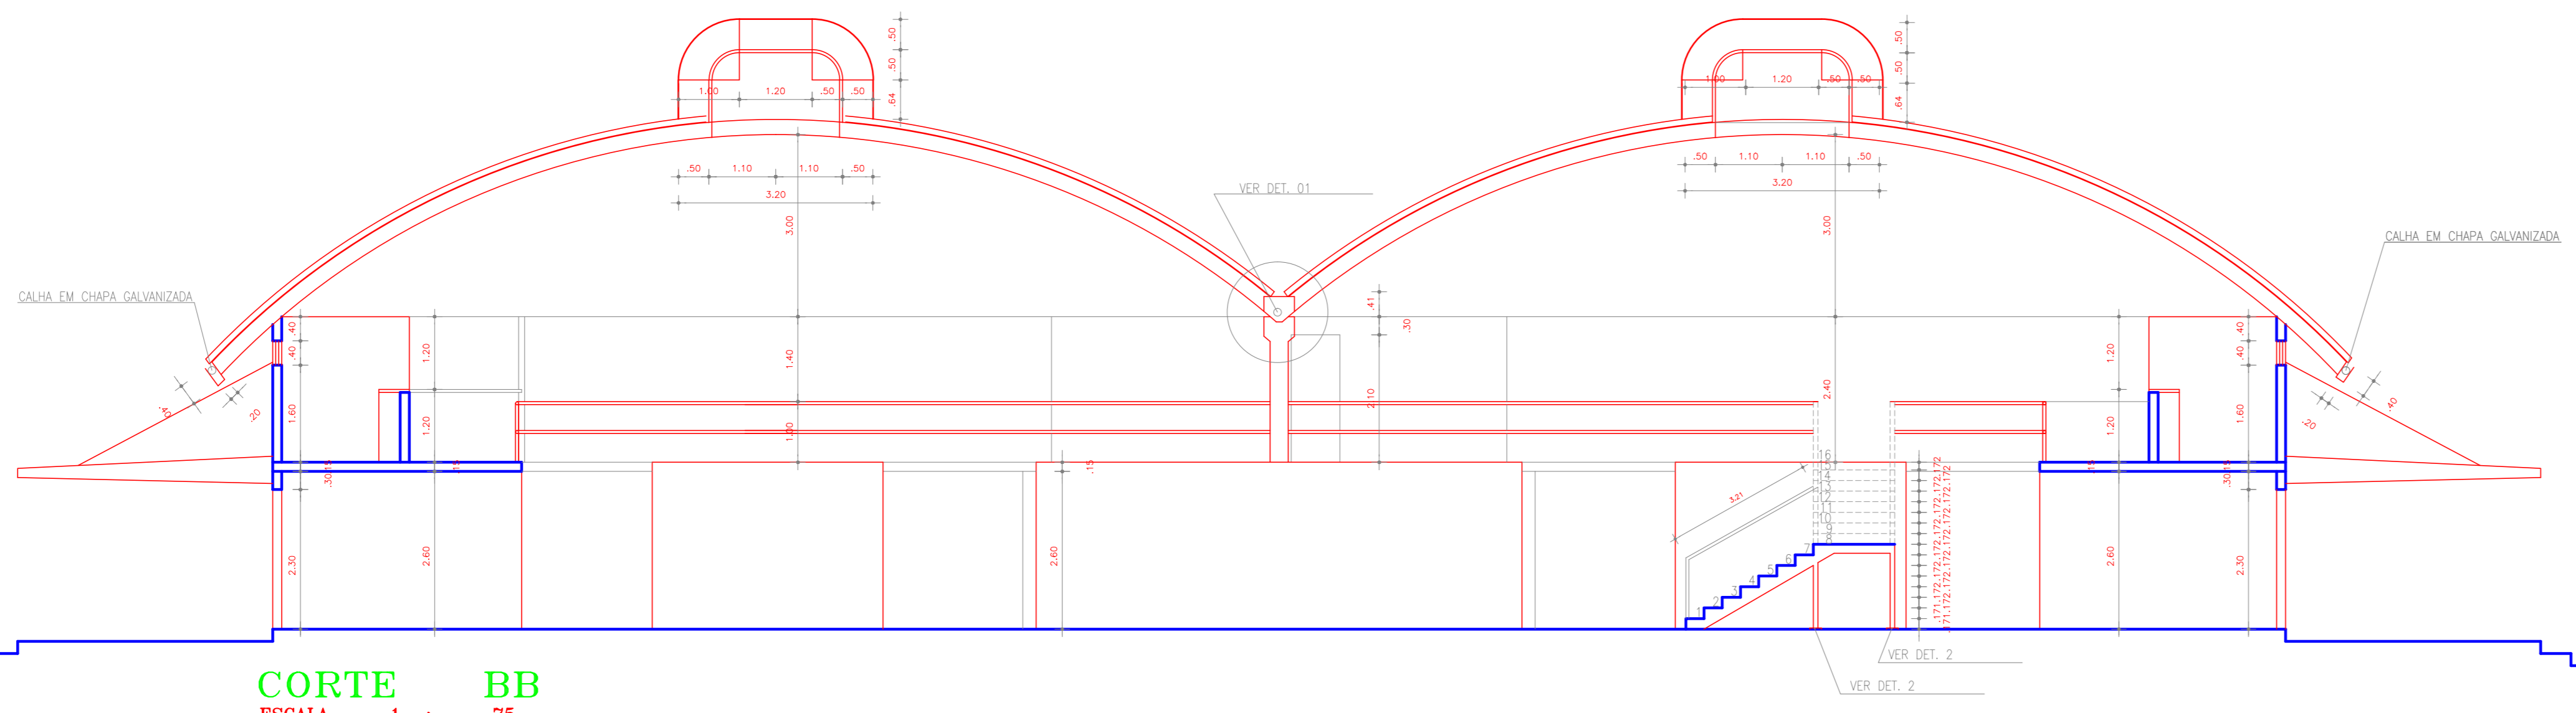

CORTE BB
ESCALA 1 : 75