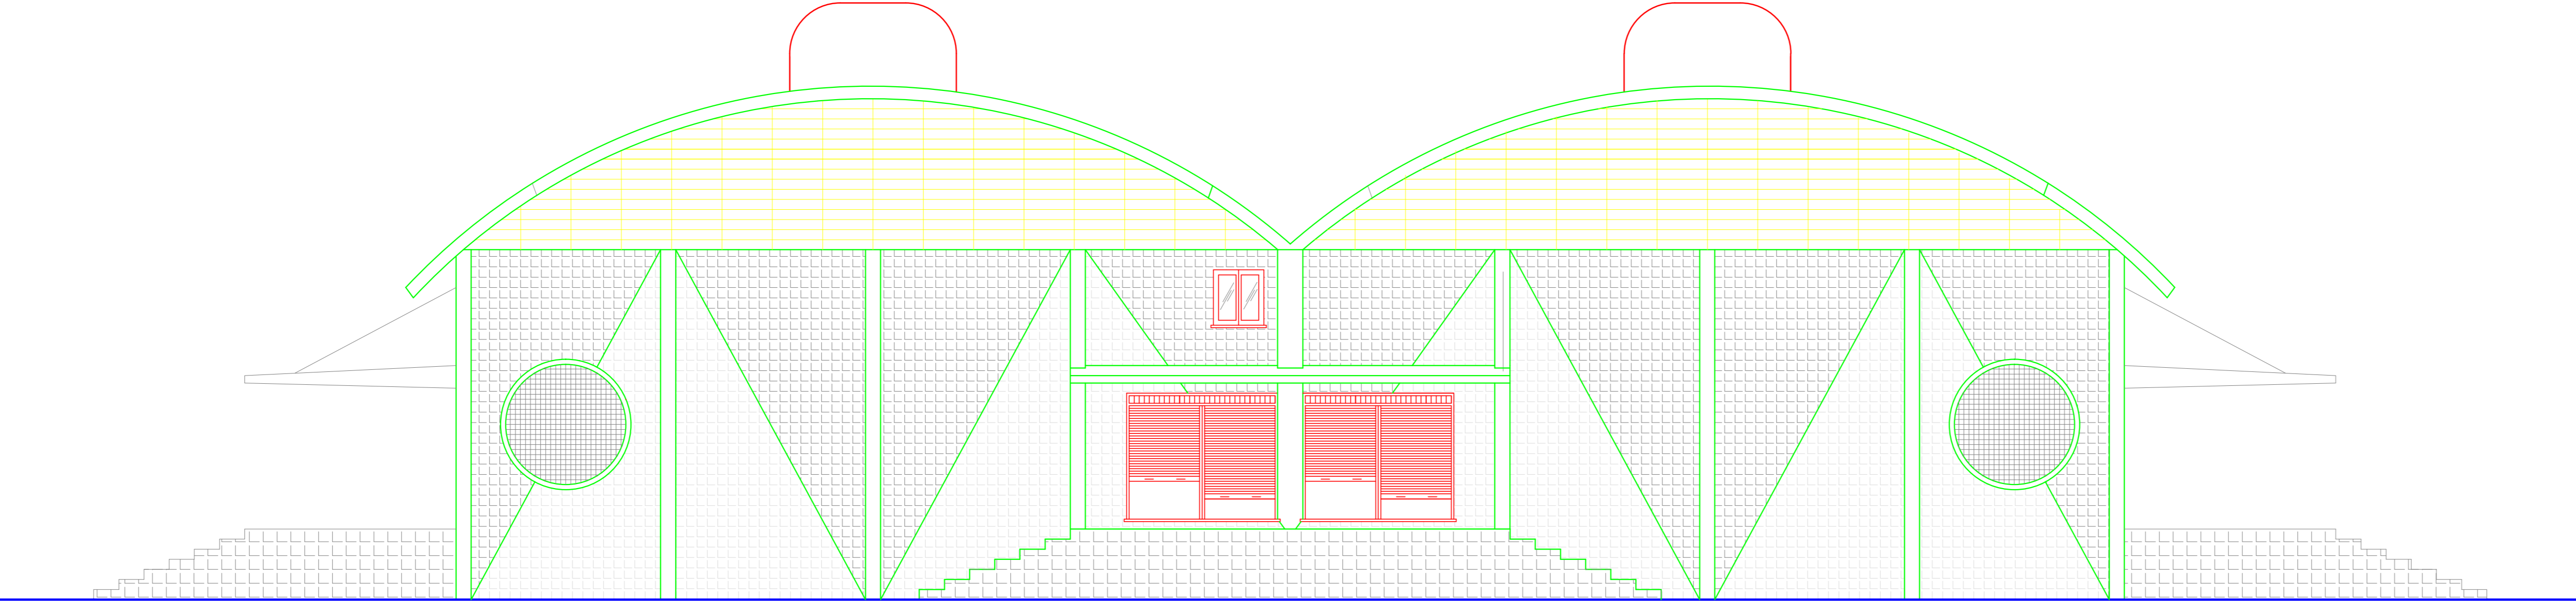

FACHADA SUL
ESCALA 1 : 75