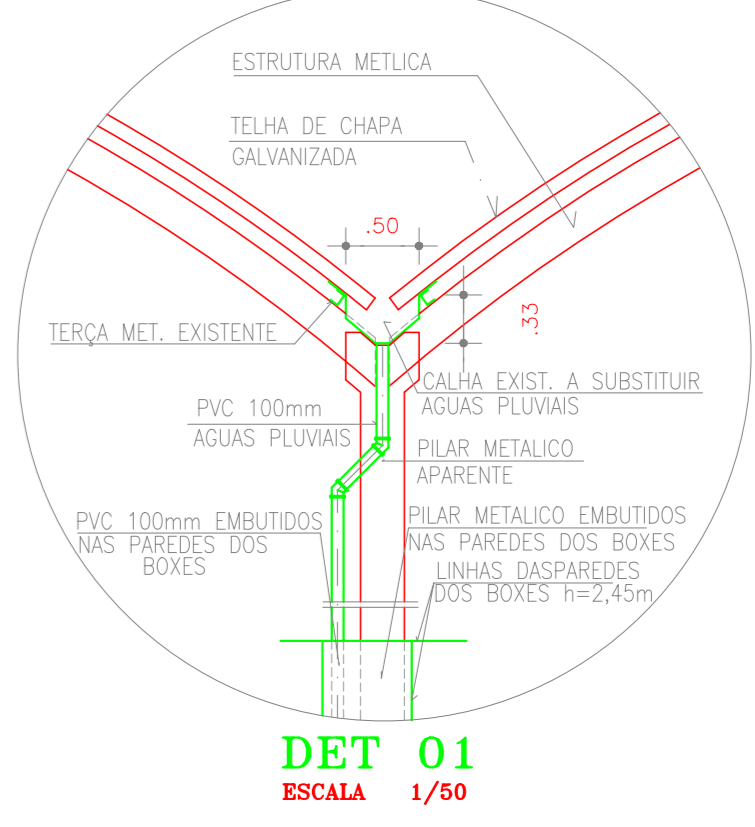

DET 01
ESCALA 1/50